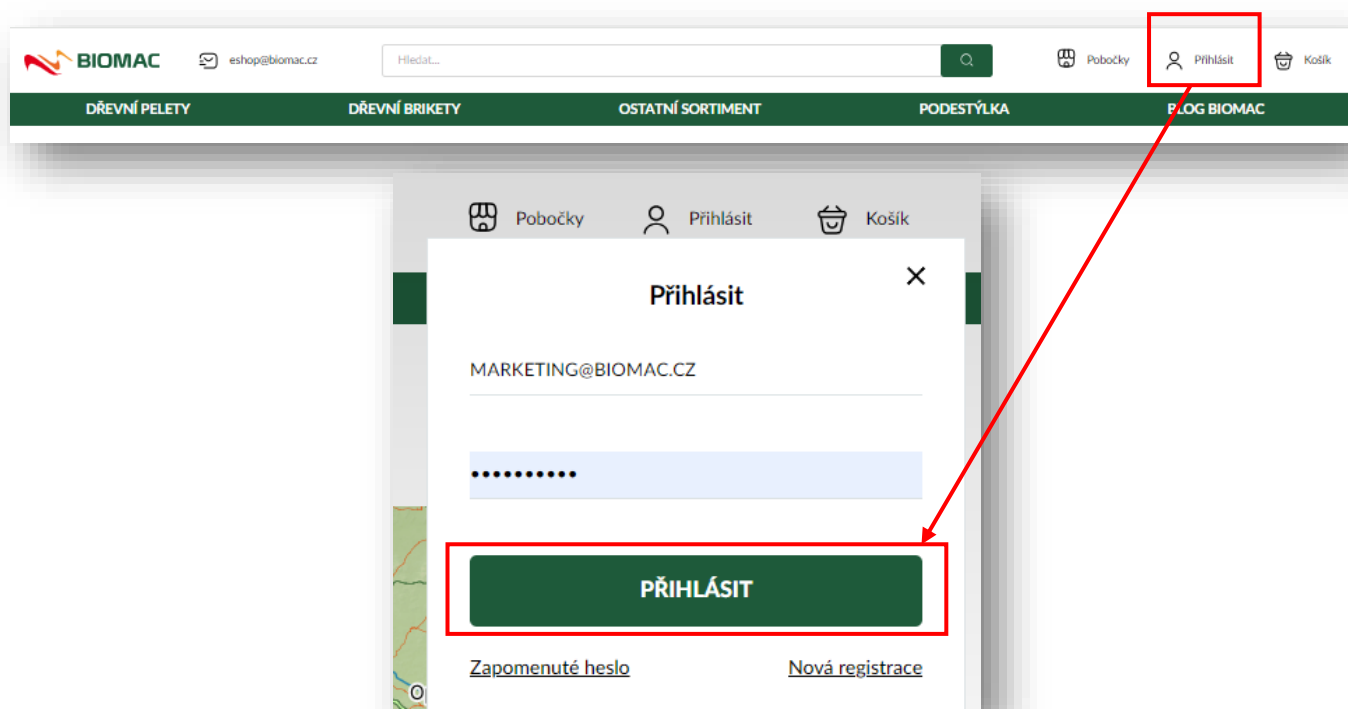

Registrovat

Následně Vám na vyplněnou e-mailovou adresu dojde zpráva s přihlašovacími údaji. Je potřeba kliknout na odkaz v e-mailu a tím se registrace aktivuje.

Vážený zákazníku,

děkujeme za Vaši registraci v internetovém obchodě <https://eshop.biomac.cz>

Děkujeme a přejeeme hezký den!

<https://eshop.biomac.cz>

V případě, že Vám nedorazil e-mail o potvrzení přijetí objednávky? **Podívejte se do spamové složky ve Vaší e-mailové schránce.** Potvrzení posílá automat, proto je možné, že se zrovna zatoulal právě tam. Děkujeme za pochopení.

V případě, že i nadále budete mít problém s registrací a jejím dokončením, napište nám na e-mail marketing@biomac.cz nebo na e-mail eshop@biomac.cz. Vašemu požadavku se budeme věnovat v co nejkratší době. Děkujeme za pochopení.

PŘIHLÁŠENÍ K ÚČTU

Na hlavní straně e-shopu BIOMAC v hlavičce klikněte na pole „**PŘIHLÁSIT**“. Objeví se další okno, kde vyplníte své přihlašovací údaje a kliknete na tlačítko „**PŘIHLÁSIT**“. Na Vašem účtu naleznete uložené kontaktní údaje, dodací či fakturační adresy. **Máte přístup k bonusovým bodům, k historii Vašich objednávek a dalším informacím.**