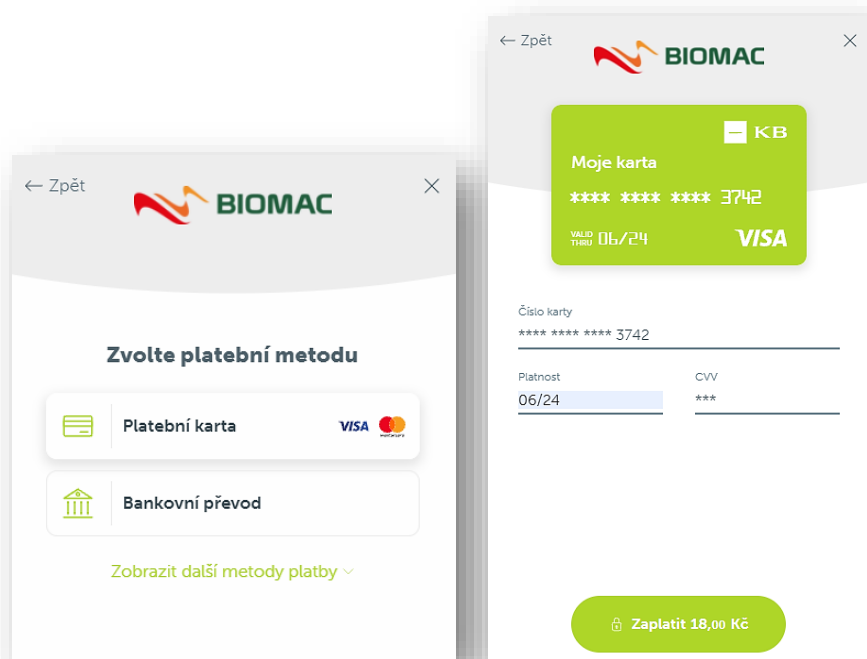

- Podrobné sledování mé objednávky
- Speciální dárky
- Slevy
- Užitečné informace

Registrovat

Přihlásit

PŘIHLÁSIT

[Zapomenuté heslo](#)

[Nová registrace](#)

2.5.1. Možnosti platby

ZPŮSOB PLATBY

- | | |
|---|--------|
| <input checked="" type="radio"/> Hotově na prodejně | zdarma |
| <input type="radio"/> Kartou na prodejně | zdarma |
| <input type="radio"/> GoPay brána (online) | zdarma |
| <input type="radio"/> Bankovním převodem | zdarma |

„**Bankovním převodem**“ – Objednané zboží zaplatíte na základě námi vydané zálohové faktury.

„**GoPay brána (online)**“ – Objednané zboží zaplatíte kartou online, při které **uhradíte cílovou částku pomocí platební karty přes platební bránu. Do rozhraní platební brány zadáte číslo karty, datum platnosti karty a CVS kód.** Pokud platba probíhá v systému 3D Secure, musíte navíc zadat číselný kód, který obdržíte SMS-kou od své banky.