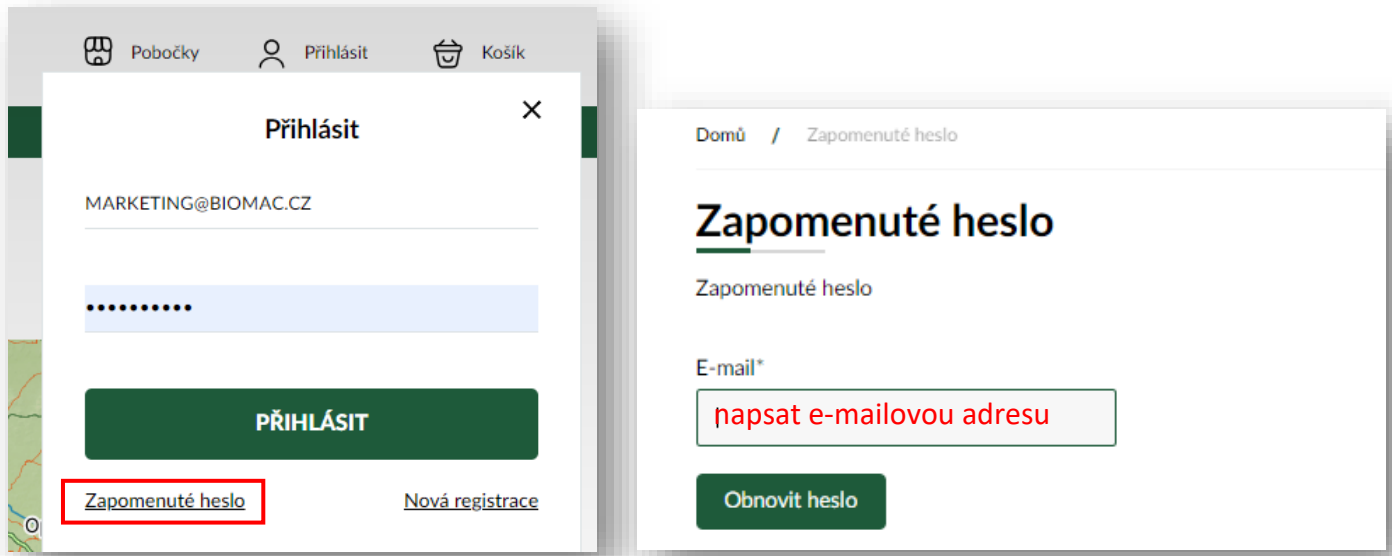

Děkujeme a přejeeme hezký den!

<https://eshop.biomac.cz>

V případě, že Vám nedorazil e-mail o potvrzení přijetí objednávky? **Podívejte se do spamové složky ve Vaší e-mailové schránce.** Potvrzení posílá automat, proto je možné, že se zrovna zatoulal právě tam. Děkujeme za pochopení.

PŘIHLÁŠENÍ K ÚČTU

Na hlavní straně e-shopu BIOMAC v hlavičce klikněte na pole „**PŘIHLÁSIT**“. Objeví se další okno, kde vyplníte své přihlašovací údaje a kliknete na tlačítko „**PŘIHLÁSIT**“. Na Vašem účtu naleznete uložené kontaktní údaje, dodací či fakturační adresy. **Máte přístup k bonusovým bodům, k historii Vašich objednávek a dalším informacím.**

ZAPOMENUTÉ HESLO

Pokud jste již registrován/na a chcete **se registrovat ZNOVU POD STEJNÝM E-MAILEM**, vyskočí Vám hláška:

 Přihlašovací e-mail již existuje. Prosím přihlašte se nebo si nechte zaslat Zapomenuté heslo.

V tomto případě je potřeba kliknout na pole „**ZAPOMENUTÉ HESLO**“. Na Vámi vyplněný přihlašovací e-mail Vám dojde zpráva, kde je možné si heslo změnit.

V případě, že Vám nedorazil e-mail o změně hesla, **podívejte se do spamové složky ve Vaší e-mailové schránce**. Informaci o zapomenutém heslu posílá automat, proto je možné, že se zrovna zatoulal právě tam. Děkujeme za pochopení.