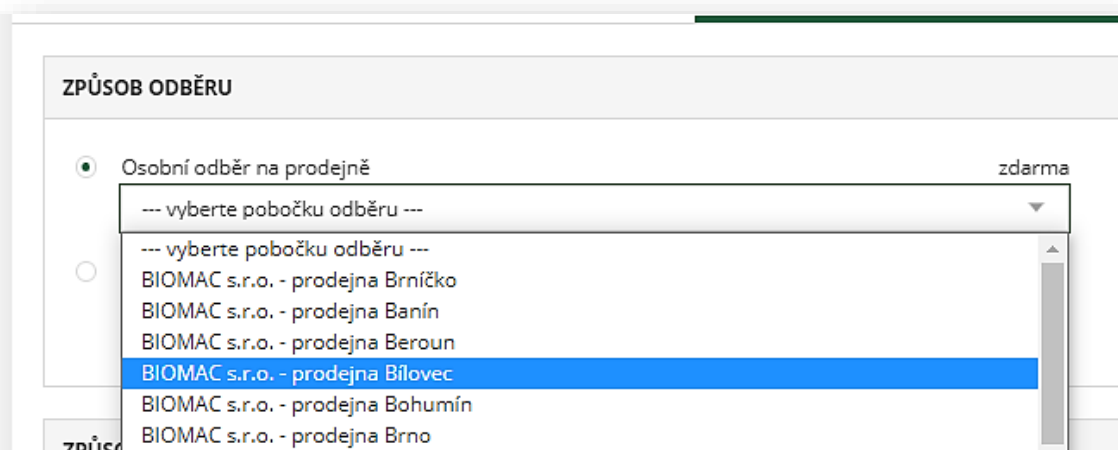

„Doprava zajištěná prodejnou“ – Podmínky dopravy jsou na každém našem prodejním místě jiné, proto Vám bude cena dopravy sdělena dodatečně našim zaměstnancem/prodejcem a budete ji platit při dodání zboží. Termín závozu si domluvíte dle Vašich požadavků.