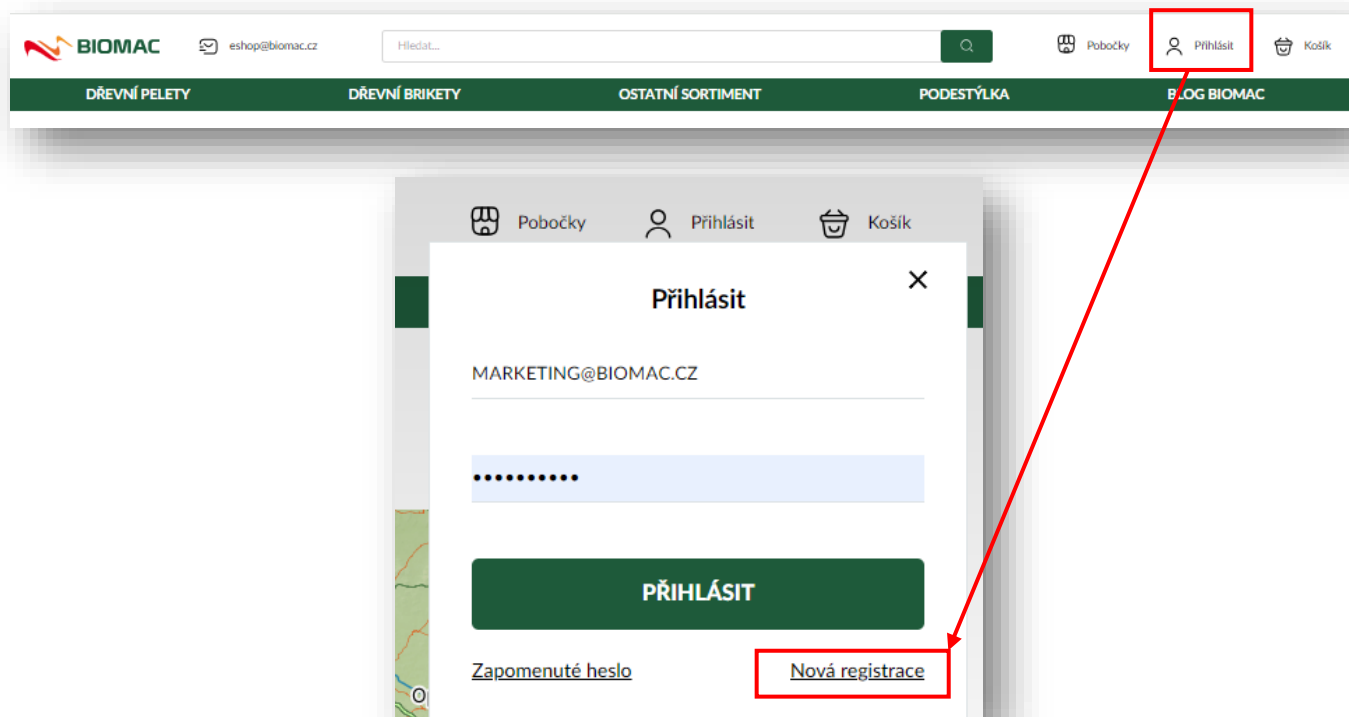

Jak nakupovat na e-shopu BIOMAC?

E-shop s ekopalivou BIOMAC najdete na adrese <https://eshop.biomac.cz>

1 REGISTRACE/PŘIHLÁŠENÍ ZÁKAZNÍKA

Máte dvě možnosti nákupu

- **Registrovaný zákazník**

Díky registraci budete zařazeni do věrnostního programu BIOMAC Club a budete moci sbírat Bonusové body za nákup. Více o věrnostním programu najdete [ZDE](#).

Automaticky budete mít předvyplněné kontaktní údaje a budete mít přehled o historii Vašich objednávek.

- **Anonymní zákazník (bez registrace)**

Jde o jednorázový nákup bez registrace. Nebudete zařazeni do věrnostního programu BIOMAC Club a nebudete moci sbírat Bonusové body za nákup.

JAK SE SPRÁVNĚ ZAREGISTROVAT?

Na hlavní straně v hlavičce klikněte na pole „**PŘIHLÁŠIT**“. Objeví se další okno, kde kliknete na tlačítko „**NOVÁ REGISTRACE**“.

Ve formuláři vyplňte potřebné údaje a zaškrtněte „**Souhlas se zpracováním osobních údajů.**“ Proveďte důkladnou kontrolu správnosti Vámi zadaných údajů a poté klikněte na tlačítko „**REGISTROVAT**“.